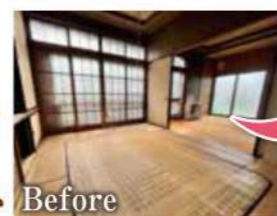

# リノベーション モデルハウス **OPEN!**

築50年の中古住宅の劇的ビフォーアフターを体感!

見るだけ  
聞くだけ  
**OK!**

After

Before

Before

After

リノベーションで実現!  
 寒くて暗い、古い間取りのお家を  
 温かい、ひろびろLDKのお家へ

Before

After

## リノベーションハウスの見どころはココ!

- 築50年の古い外観が外壁を替えることで驚きの大変身!
- 小さく区切られた居室から、広々としたLDKに変身!
- 玄関収納やウォークインクローゼットなど快適に暮らすための広々収納!
- 最新の断熱仕様で冬は暖かく夏は涼しい住まいに変身!

**2/3 新築の 2/3の価格** 安心の定額制フルリフォーム

**2倍 断熱性能** 最新の断熱仕様でZEH基準相当へ